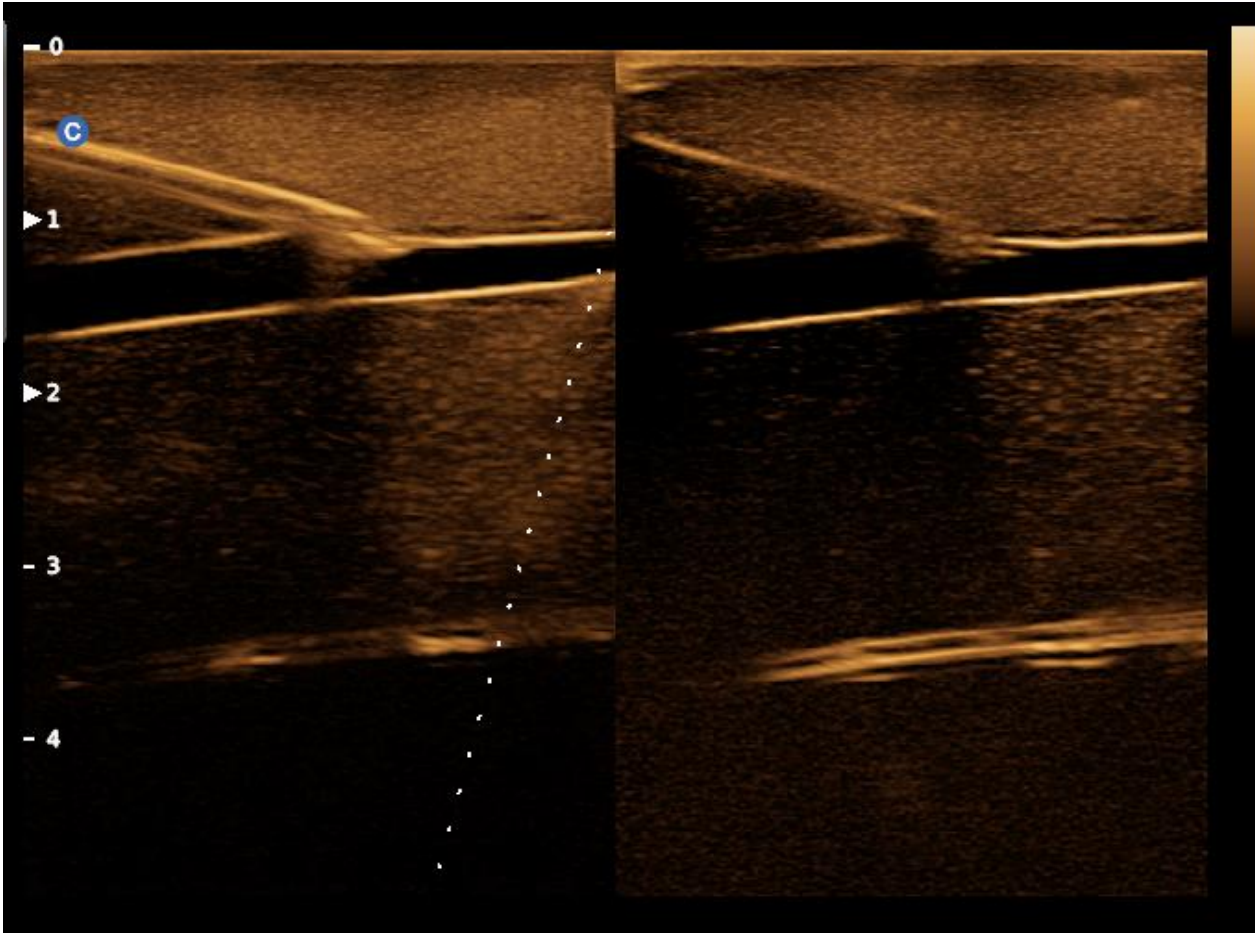

DICOM

Auto IMT

.....

Автоматическое измерение комплекса интима-медиа стенки сосуда позволяет повысить точность анализа развития атеросклероза.

Super needle

.....

- Режим улучшенного отображения иглы во время биопсии
-
- Повышает количество успешных биопсий