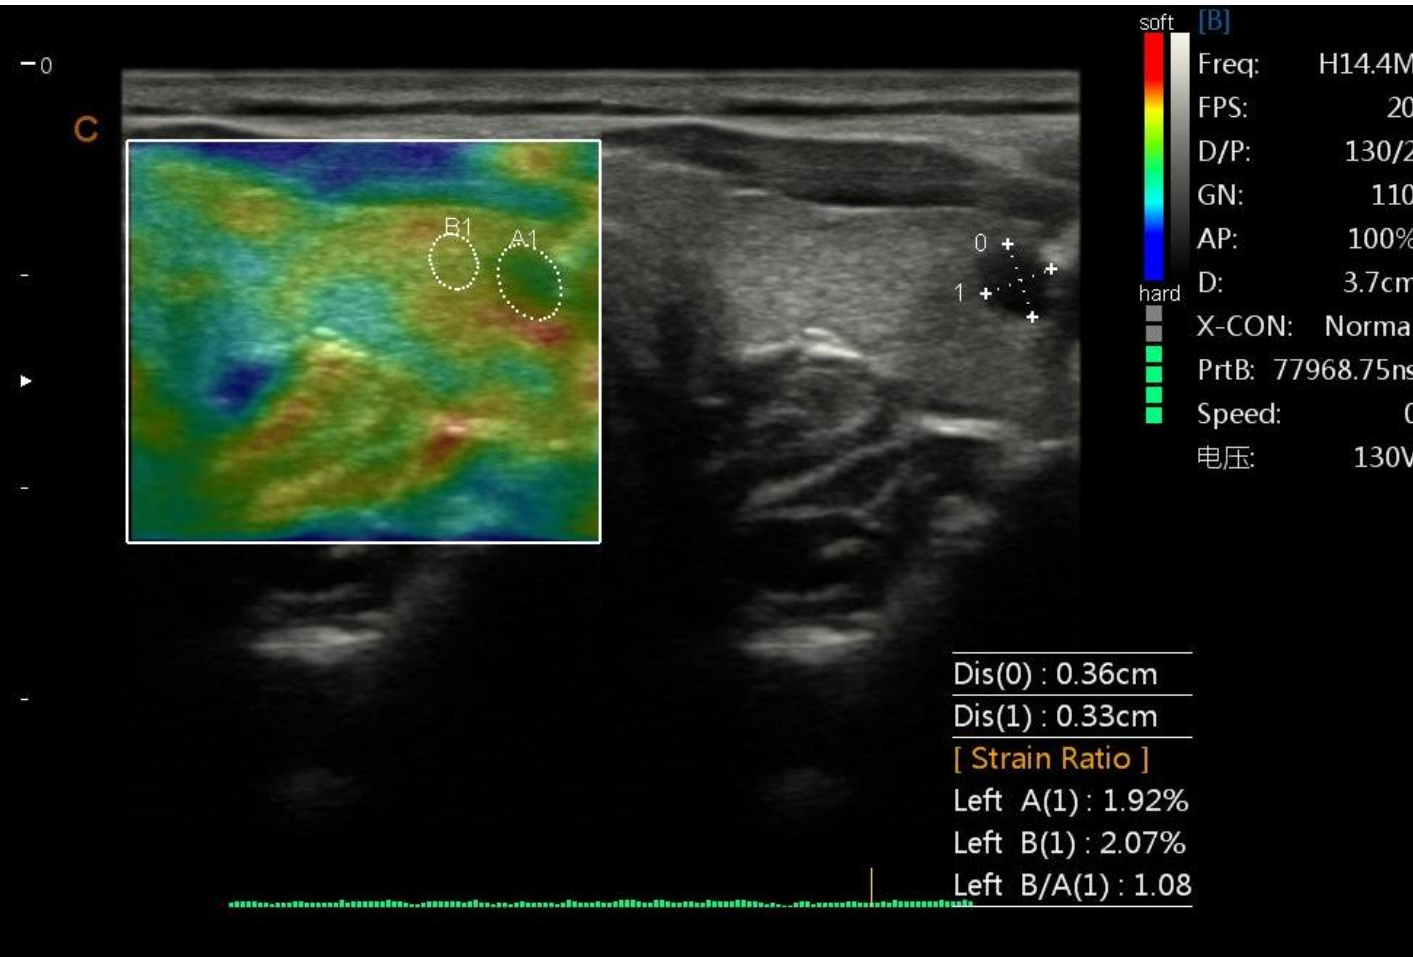

Эластография

.....

- Отображение эластичности тканей в цвете
- Предоставляет больше клинической информации для различных патологий
- Расчет индекса Strain rate - оценка отношения жёсткости двух выбираемых областей