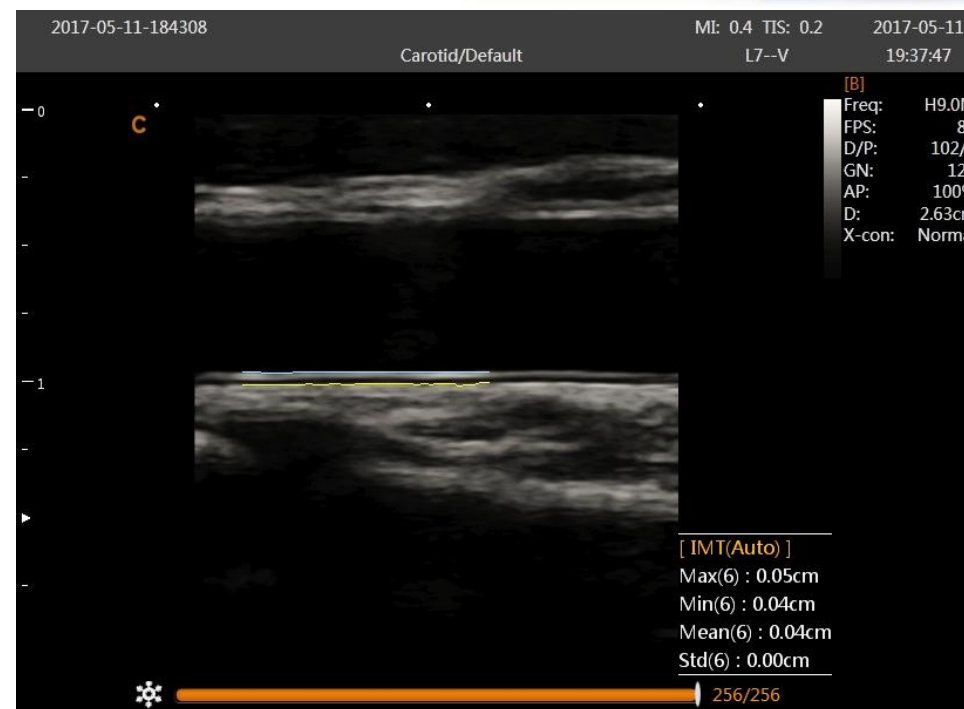

DICOM

Auto IMT

.....

Автоматическое измерение комплекса интима-медиа стенки сосуда позволяет повысить точность анализа развития атеросклероза.

Super needle

.....

- Режим улучшенного отображения иглы во время биопсии
-
- Повышает количество успешных биопсий