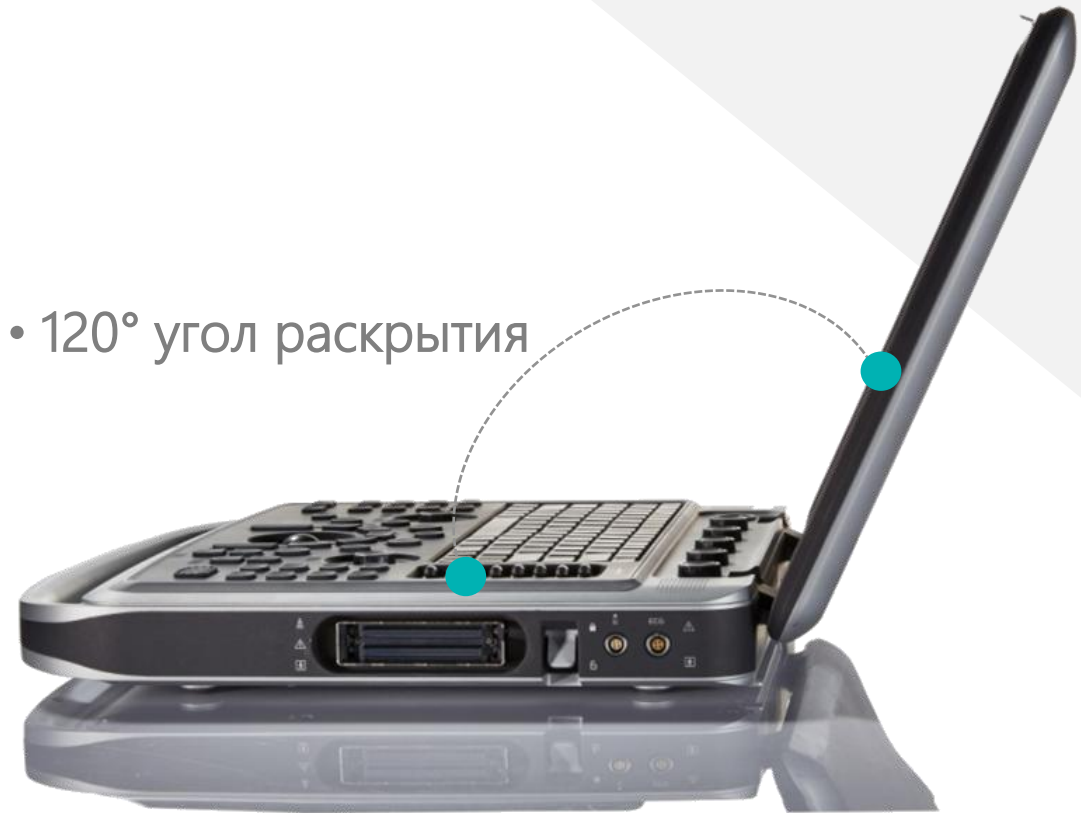

SONOTOUCH 80

Расширенные возможности в корпусе ноутбука

- ✓ CHISON Sonotouch 80 реализован в корпусе ноутбука для максимальной мобильности и предоставление помощи, когда время реакции имеет значение.
- ✓ Сочетание функционального насыщения и выгодной цены делает этот аппарат золотой серединой в портативном ультразвуке.

Широкий функционал

Компактный дизайн

Выгодная цена

Интуитивный интерфейс

- Металлический корпус
- легкий и прочный
- 5.5 кг (вес с батареей - опция)

• Узкий корпус 70мм

• 15" ЖК монитор на LED матрице

• 120° угол раскрытия